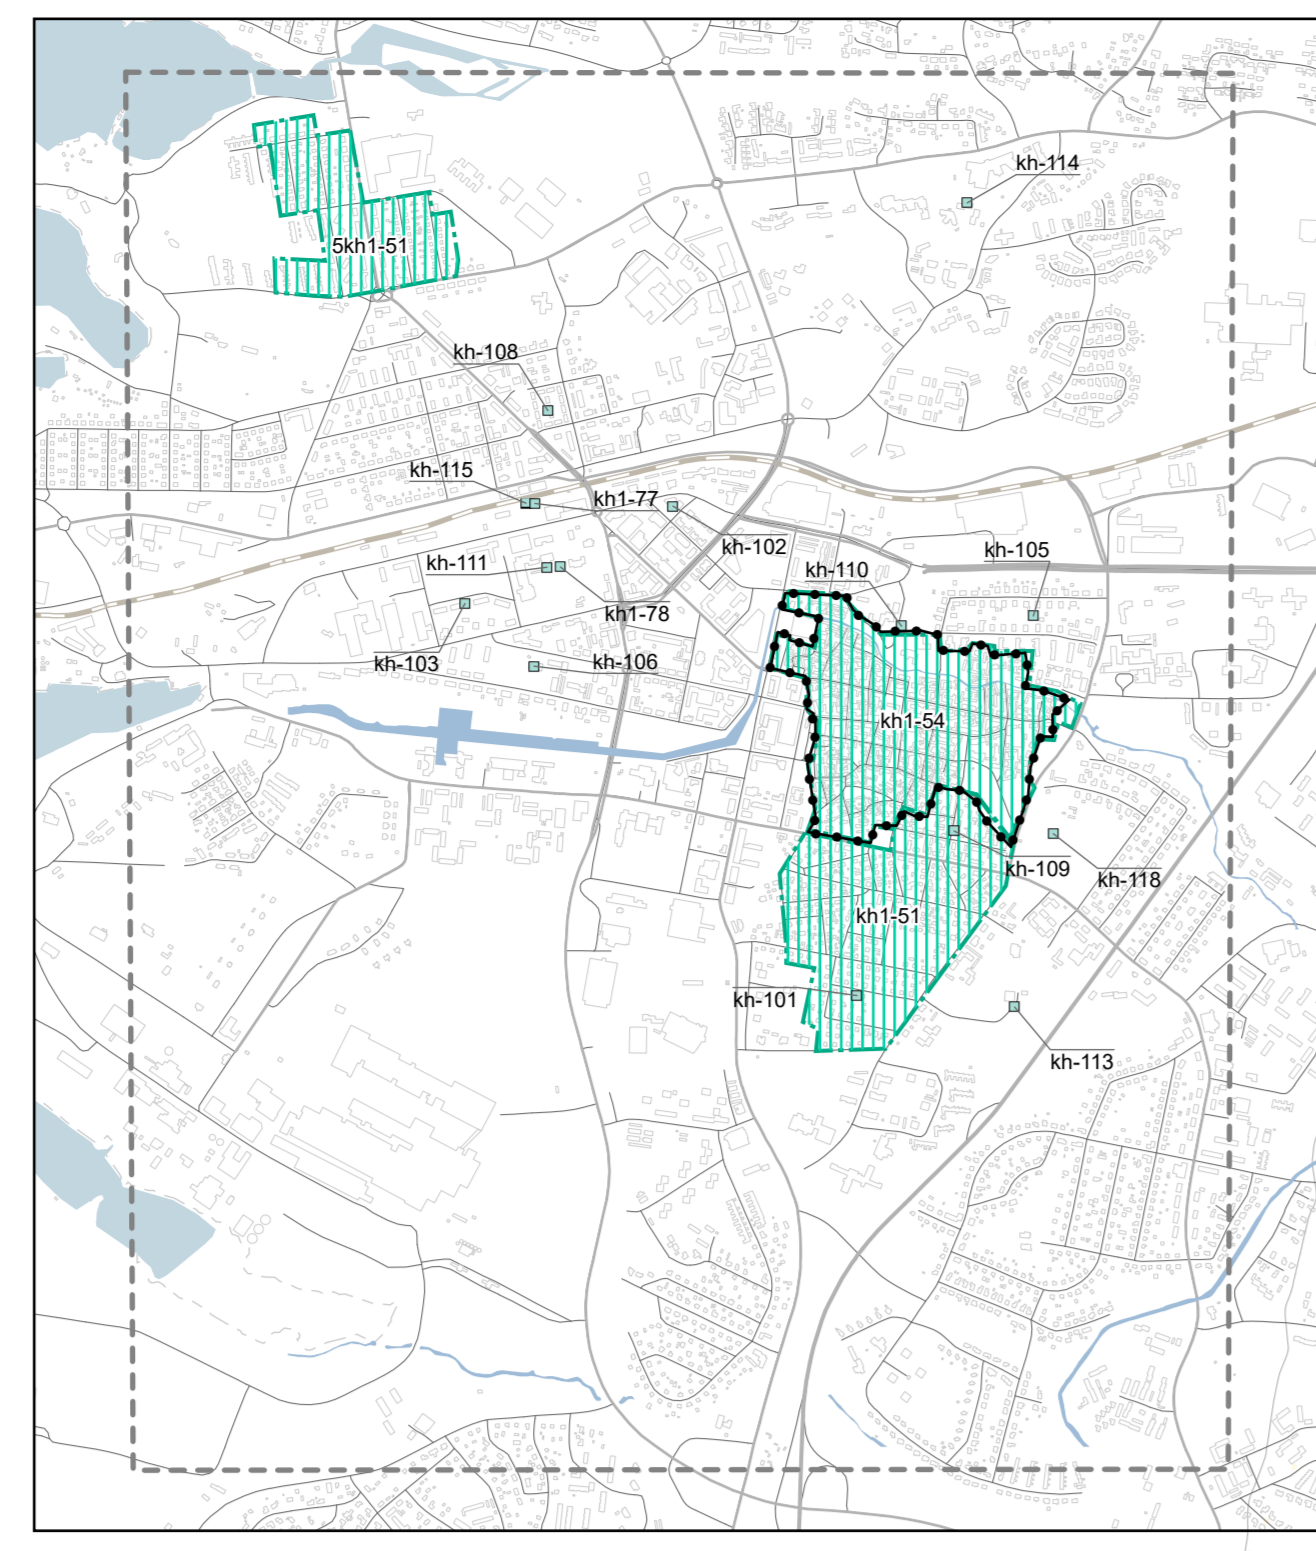

1:100 000
0 5 10 Km

Satakunnan maakuntakaava 2050		Luonnos	2024
Kaavakanta	Tark.	18.10.2024	
14.10.2024			
Maakuntahallitus 14.10.2024		Satakuntaliitto Pohjoisranta 11 D 28100 Pori