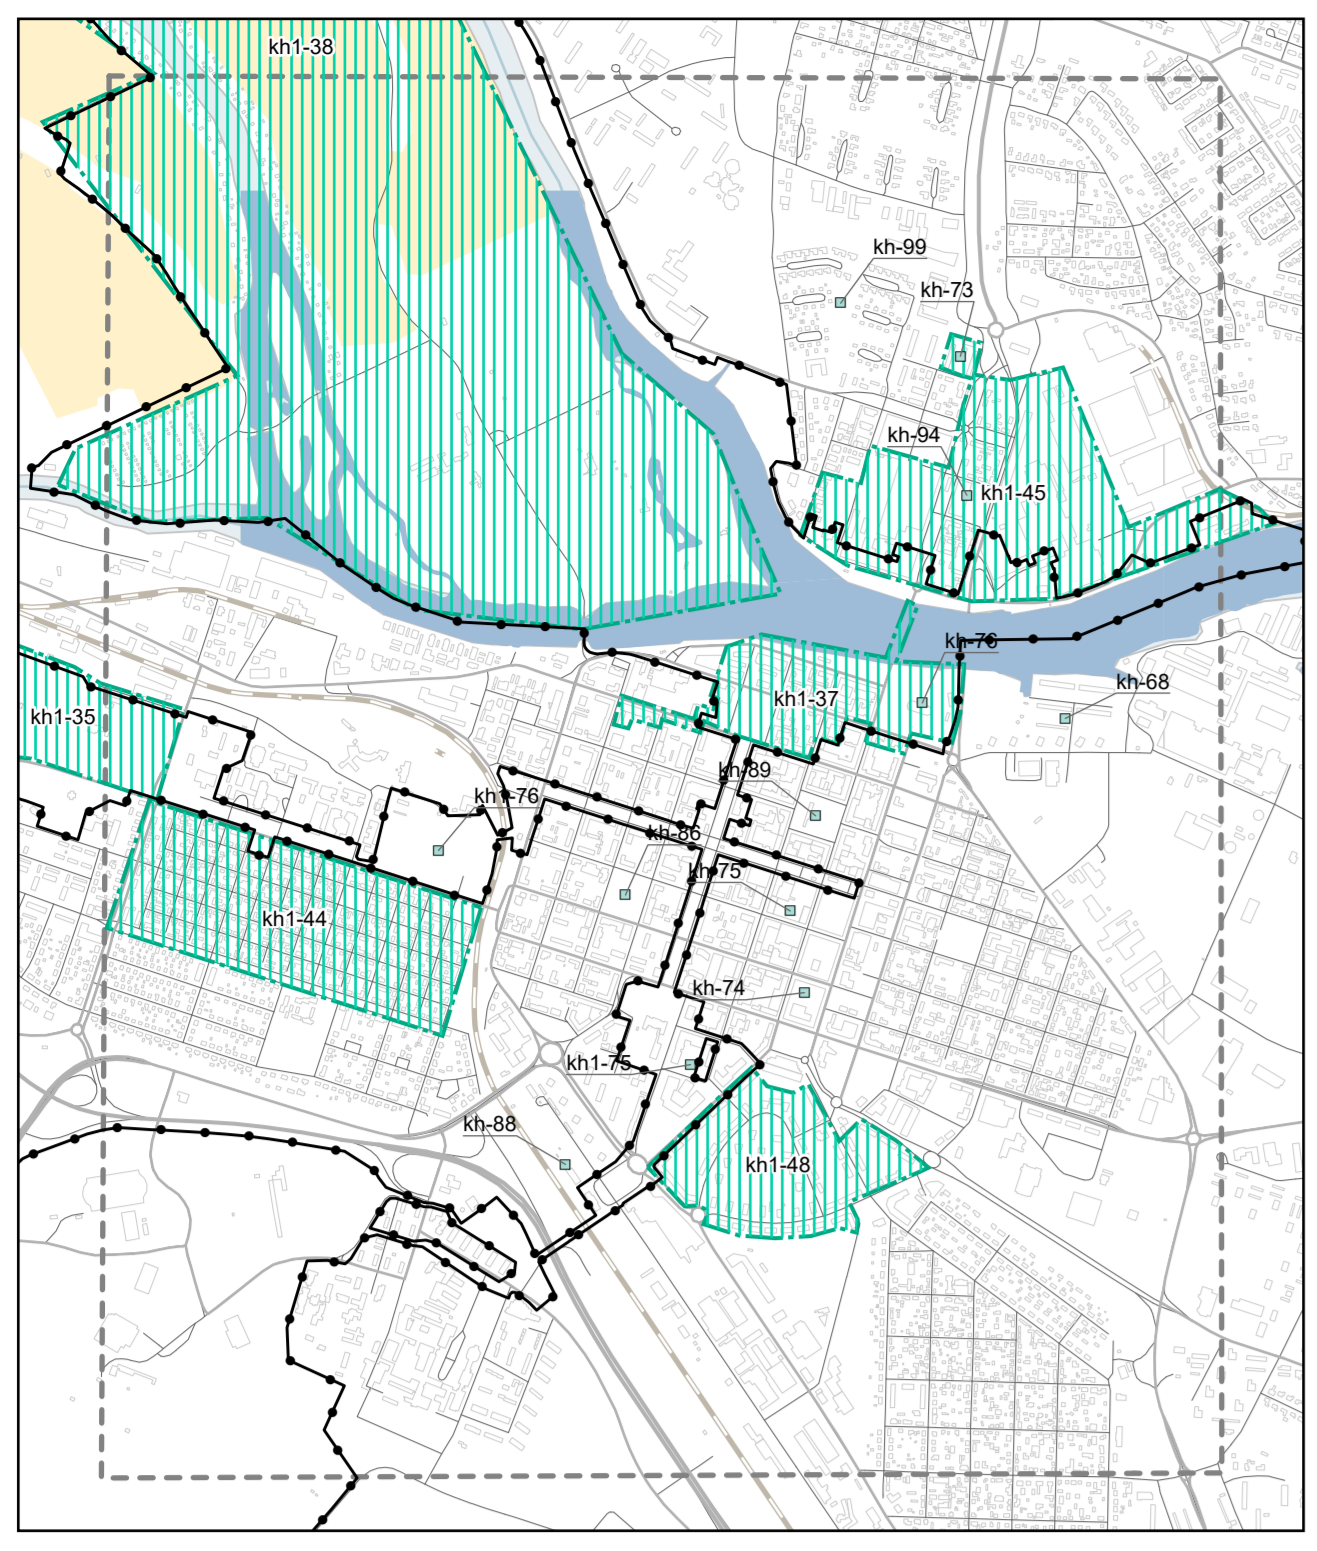

Pori 1:20 000

Rauma 1:20 000