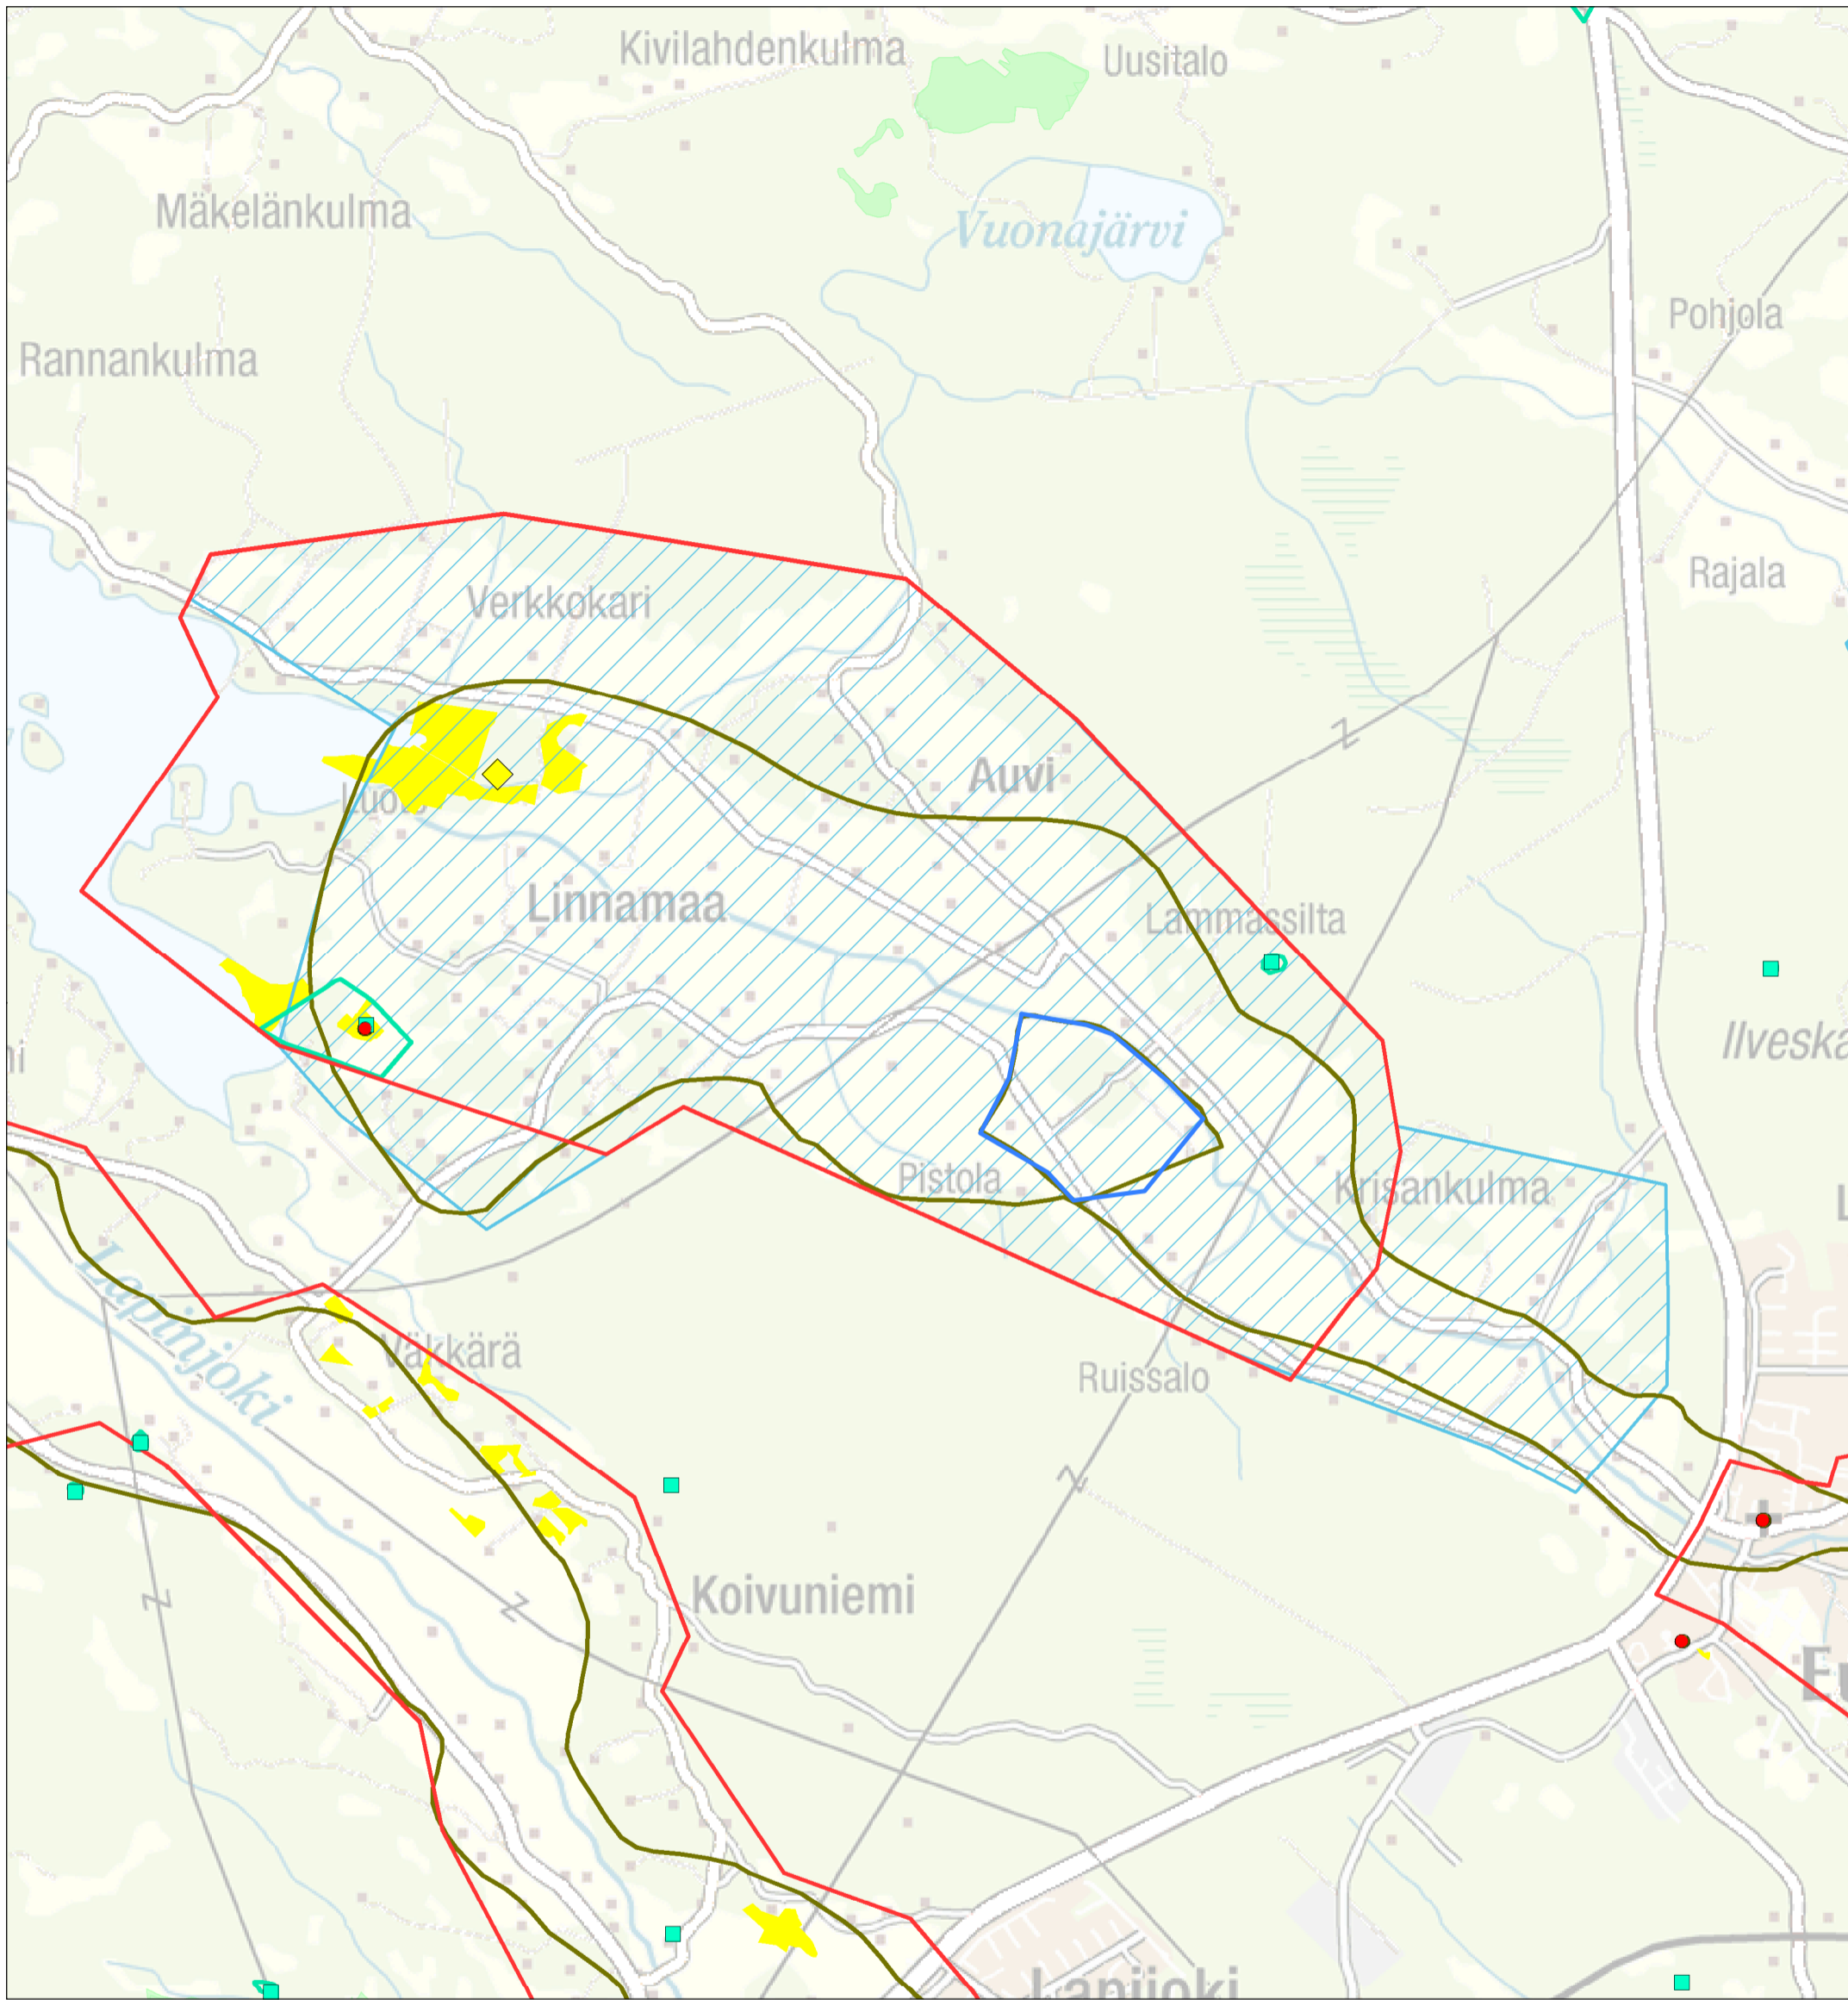

# Vuojoki-Linnamaa kulttuurimaisema L1: Kulttuuri- ja luontoarvot

-  Uusi maisema-aluearajausehdotus (valtakunnallisesti arvokas)
-  Uusi maisema-aluearajausehdotus (maakunnallisesti arvokas)
-  Maisema-aluearajaus (valtakunnallisesti arvokas; valtioneuvoston periaatepäätös 1995)
-  Valtakunnallisesti merkittävä rakennettu kulttuuriympäristö 2009 (alue-, viiva- ja pistemäiset)
-  Valtakunnallisesti merkittävä rakennettu kulttuuriympäristö 1993 (alue-, viiva- ja pistemäiset)
-  Muinaisjäännökset (alue- ja pistemäiset)
-  Maakunnallisesti merkittävä kulttuuriympäristö (Satakunnan rakennusperintö 2005, Lauri Putkonen)
-  Maakunnallisesti arvokas rakennusperintö (Satakunnan kulttuuriympäristöt, 2012)

-  Perinnemaisemat (alue ja piste)
- 
-  Luonnonsuojeluohjelmat ja -alueet, Natura-alueet
-  Kansainvälisesti arvokkaat lintualueet (IBA)
-  Kansalliset kaupunkipiisotot

© SYKE, ELY-keskukset © SYKE, GTK  
 © SYKE, Metsähallitus, ELY-keskukset  
 © Maanmittauslaitos lupa nro 7/MML/12  
 © Karttakeskus Oy, lupa L4659  
 © Satakunnan museo  
 Koordinaattijärjestelmä: EUREF FIN TM35FIN  
 Varsinais-Suomen ELY-keskus/ 22.11.2013