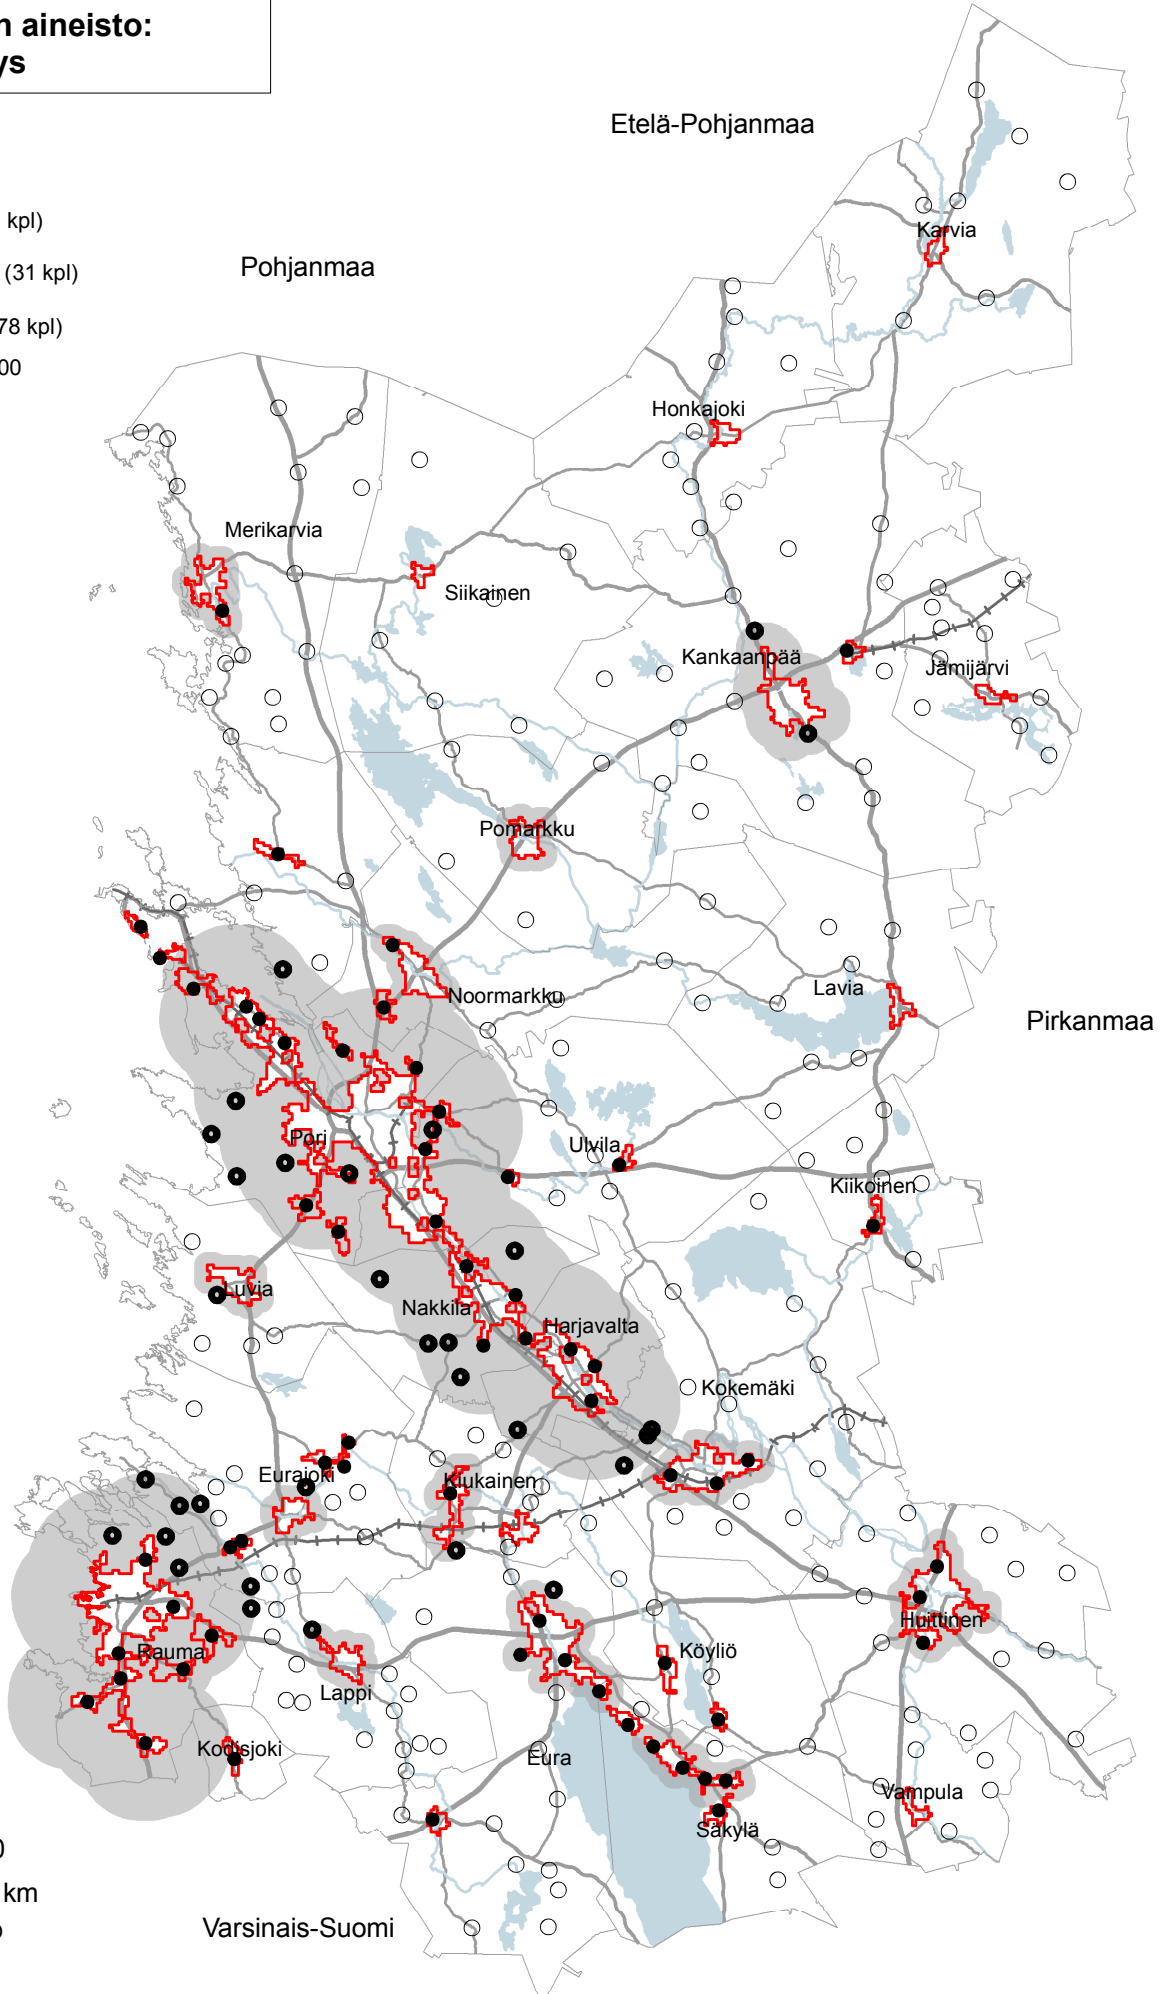

SATAKUNNAN MAAKUNTAKAAVA

Valmisteluvaiheen aineisto: Palvelukyläselvitys

- Taajamakylä, (62 kpl)
- Lievealueen kylä (31 kpl)
- Maaseutukylä (178 kpl)
- ▭ Taajama-alue 2000
YKR-tietokanta
- ▭ Lievealue 2000

0 5 10 20
km